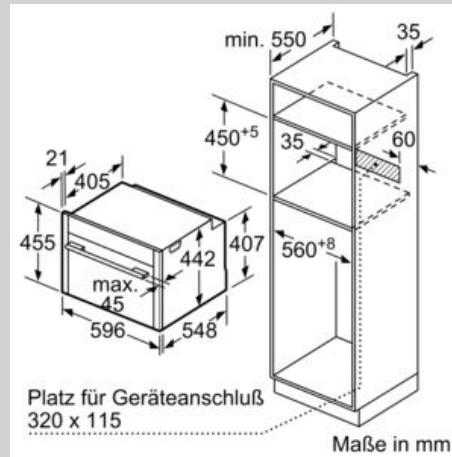

N 70, Kompaktbackofen mit Mikrowelle, 60 x 45 cm, Graphite-Grey
C17MR02G0

Maßzeichnungen

Wird das Kompaktgerät unter einem Kochfeld eingebaut, muss folgende Arbeitsplattenstärke (ggf. inkl. Unterkonstruktion) beachtet werden.

Kochfeld-Typ	min. Arbeitsplattenstärke	
	aufgesetzt	flächenbündig
Induktionskochfeld	42 mm	43 mm
Vollflächen-Induktionskochfeld	52 mm	53 mm
Gaskochfeld	32 mm	43 mm
Elektrokochfeld	32 mm	35 mm