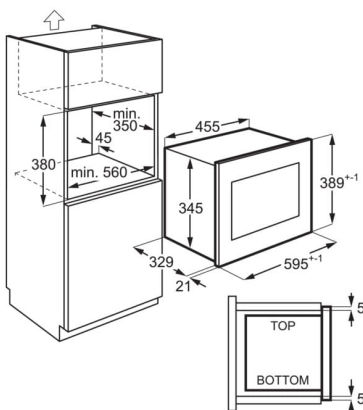

Technische Daten

Displayanzeige	No
Bedienung	Drehwähler
Mikrowellenleistung (Watt)	700
Grilleistung (Watt)	1000
Leistungsstufen	6
Einbaumaße HxBxT (mm)	380x560x350
Gerätemaße HxBxT (mm)	390x595x312
Bruttovolumen Backraum (L)	20
Farbe	Edelstahl mit Antifingerprint
Gerätetyp	Mikrowelle mit Grill
PNC	947 608 812
EAN-Nummer	7332543713639
Anschlusswert (Watt)	1200
Material, Innenraum	Edelstahl
Kabellänge (m)	1
Netzstecker	Schuko-Stecker
Volt	230-240
Bruttogewicht (kg)	18
Nettogewicht (kg)	14
Product Partner Code	All Open
UVP	454.00

PSGBMC220DE0000E